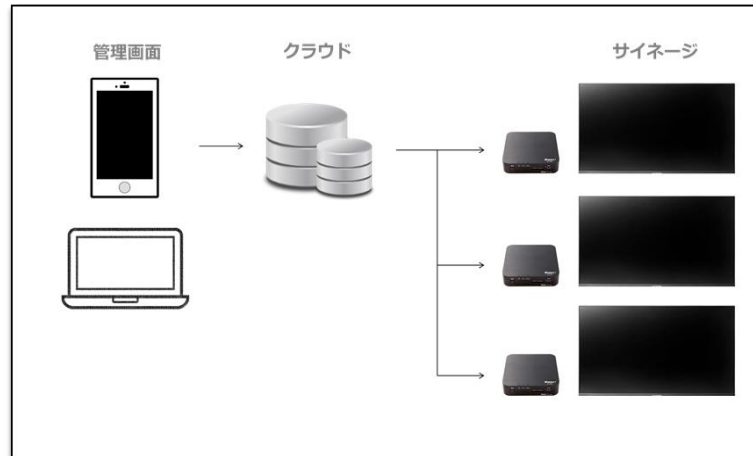

直感的な操作で
スマホやPCから簡単に操作

LOOK特徴1-2

スケジュール配信

未来の配信予定も
スケジュールリング

端末一括管理

クラウドを経由して
複数の端末に同時に配信

死活監視

今配信されている映像も
遠隔地からひと目で確認

利用シーンイメージ

飲食

店が奥まっても
集客が可能

小売

店舗の案内やお得情報を
簡単に配信

医療

紙の掲示物をデジタル化して
見栄えを改善

ご利用料金