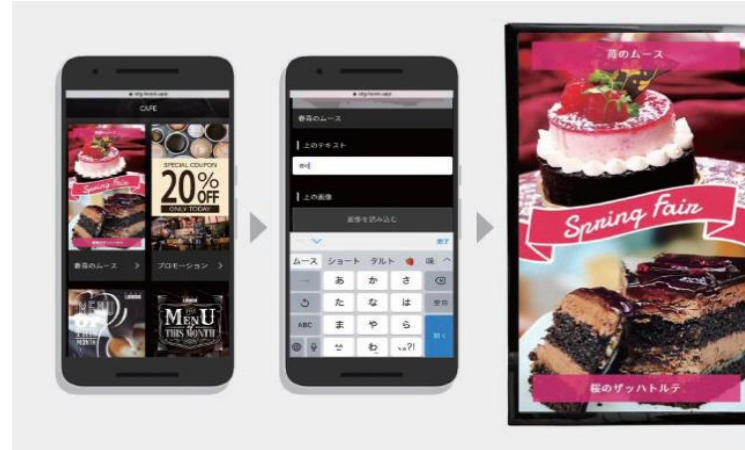

LOOK Outdoor

お困りごとはないですか？

- ・お店が奥まっていて集客に苦労している
- ・外から店内の様子が分かりにくい
- ・張り紙やポスターが多くて見栄えが良くない

屋外型サイネージを活用すると

明るい屋外でも見やすい
高輝度の液晶モニター

人目につきやすい
高輝度モニターで
集客UP

雨の日でも安心
高い防水防塵機能

場所を問わず設置可能で
効果的な設置

指先一つで
スマホからお気軽に配信

使い方簡単、遠隔操作で
コスト削減

LOOK特徴1-1

動画コンテンツ配信

200種類以上の
デジタルインテリアコンテンツ

コンテンツ自動生成

テンプレートに
画像やテキストを入れるだけ

直感的なCMS

直感的な操作で
スマホやPCから簡単に操作

LOOK特徴1-2

スケジュール配信

未来の配信予定も
スケジュールリング

端末一括管理

クラウドを経由して
複数の端末に同時に配信

死活監視

今配信されている映像も
遠隔地からひと目で確認

利用シーンイメージ

飲食

店が奥まっても
集客が可能

小売

店舗の案内やお得情報を
簡単に配信

医療

紙の掲示物をデジタル化して
見栄えを改善

ご利用料金