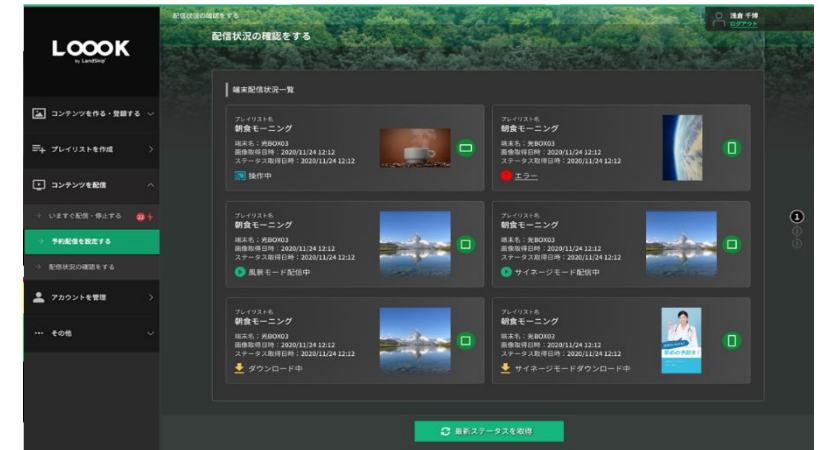

直感的な操作で
スマホやPCから簡単に操作

LOOK特徴1-2

スケジュール配信

未来の配信予定も
スケジュールリング

端末一括管理

クラウドを経由して
複数の端末に同時に配信

死活監視

今配信されている映像も
遠隔地からひと目で確認

利用シーンイメージ

飲食

店が奥まっても
集客が可能

小売

店舗の案内やお得情報を
簡単に配信

医療

紙の掲示物をデジタル化して
見栄えを改善

ご利用料金